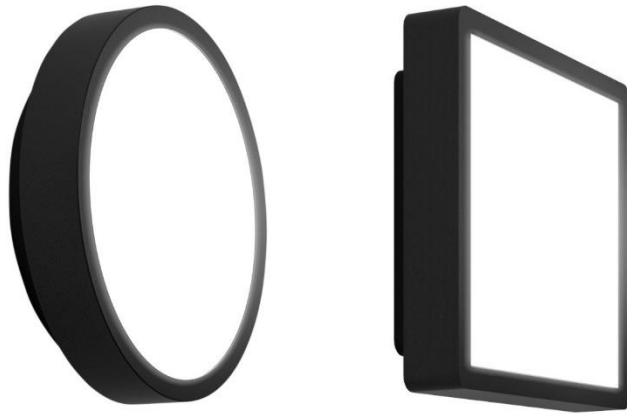

## LED-Aussen-Wandleuchte

## LED-Aussen-Wandleuchte

**Art. Nr.** Ausführung**9456** 18W LED, 950lm, 3000K, RA80, rund D 250 mm, H 68 mm**9457** 18W LED, 950lm, 3000K, RA80, quadratisch L 236 × B 236, H 68 mm

Gehäuse aus Aluminium-Druckguss pulverbeschichtet anthrazit metallic, Diffusor aus Kunststoff (PC) opal, IK03, Ausstrahlwinkel 105°, Umgebungstemperatur -20 ° C bis +25 ° C, Schutzklasse I, Schutzart **IP54**, 25 000 h (L70/B50), 5 Jahre Garantie